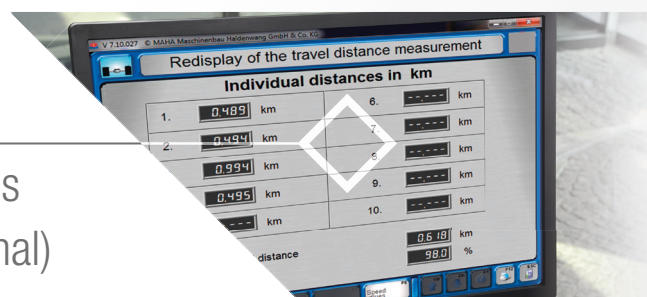

Medición del recorrido con hasta diez puntos de prueba libremente seleccionables (opcional)