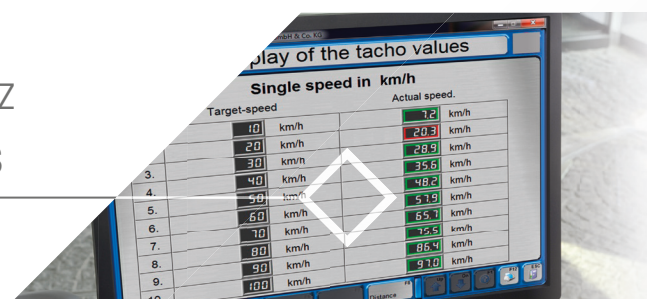

TPS-SERIES

COMPROBADOR DE TACÓMETRO PARA AUTOMÓVILES Y VEHÍCULOS INDUSTRIALES

Redisplay of the tacho values		
Single speed in km/h		
Target speed		Actual speed
1. 10 km/h		12.1 km/h
2. 20 km/h		22.8 km/h
3. 30 km/h		28.9 km/h
4. 40 km/h		35.5 km/h
5. 50 km/h		42.2 km/h
6. 60 km/h		53.9 km/h
7. 70 km/h		65.7 km/h
8. 80 km/h		75.5 km/h
9. 90 km/h		85.4 km/h
10. 100 km/h		93.0 km/h

IDEAL PARA LA EVALUACIÓN DE LA DESVIACIÓN DE LA VELOCIDAD DEL TACÓMETRO EN TURISMOS Y FURGONETAS CON VELOCIDADES DE PRUEBA DE HASTA 160 KM/H

Comprobación de tacómetros con hasta diez puntos de prueba libremente seleccionables